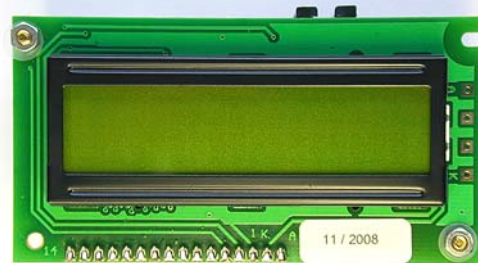

DIVA

The Multi-Functional

DIVA externes Display seriell

Überall wo die DIVA Benutzerführung dem Kunden angezeigt werden muss, kann das Display verwendet werden. Dank der seriellen Schnittstelle kann das Display direkt an DIVA Base angeschlossen werden. Es wird keine Option benötigt.

Das Display **muss im DIVA Menu 16** aktiviert werden.

In Kombination mit einer Tastaturbox (Art. Nr. HW.01.000.09) kann DIVA konfiguriert werden.

Anwendungen

- Ladestationen mit DIVA für Benutzerführung
- Verkaufsautomaten ohne Display
- Alternative zum parallelen Display mit Option1/4/5. Kann direkt an DIVA Base angeschlossen werden

Features

- LCD Display 2x16
- Hintergrundbeleuchtung
- Integrierte Speisung
- Anschlussmöglichkeit via DIVA Base s5 oder s2 via 1:1 Kabel
- Universeller Controller für diverse Displays
- Software Update via Stecker 1 RJ11
- Anschlusskabel zum DIVA als Zubehör
- Ersetzt das Vorgängermodell HW.14.000.01

Technische Daten

- 18-42 VDC Speisung über DIVA, bzw. Automat
- Stecker 1, RJ11 (RS232) für 1:1 Anschluss an DIVA s2
- Stecker 2, Molex 8 Pol. (Executive Master) für 1:1 Anschluss an DIVA s5
- Kontrasteinstellung mittels Trimmer
- Temperaturbereich 0-70 °
- Abmessungen LxBxT: 84x44x32.5 mm