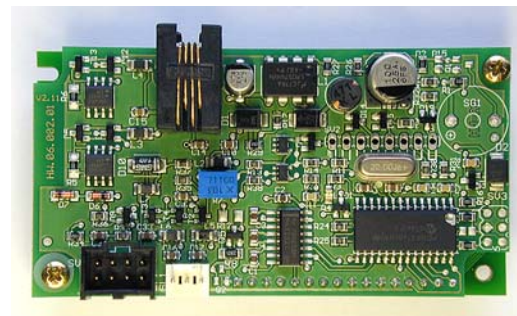

DIVA

The Multi-Functional

DIVA externes Display seriell

Überall wo die DIVA Benutzerführung dem Kunden angezeigt werden muss, kann das Display verwendet werden. Dank der seriellen Schnittstelle kann das Display direkt an DIVA Base angeschlossen werden. Es wird keine Option benötigt.

Das Display **muss im DIVA Menu 16** aktiviert werden.

In Kombination mit einer Tastaturbox (Art. Nr. HW.01.000.09) kann DIVA konfiguriert werden.

Anwendungen

- Ladestationen mit DIVA für Benutzerführung
- Verkaufsautomaten ohne Display
- Alternative zum parallelen Display mit Option1/4/5. Kann direkt an DIVA Base angeschlossen werden

Features

- LCD Display 2x16
- Hintergrundbeleuchtung
- Integrierte Speisung
- Anschlussmöglichkeit via DIVA Base s5 oder s2 via 1:1 Kabel
- Universeller Controller für diverse Displays
- Software Update via Stecker 1 RJ11
- Anschlusskabel zum DIVA als Zubehör
- Ersetzt das Vorgängermodell HW.14.000.01

Technische Daten

- 18-42 VDC Speisung über DIVA, bzw. Automat
- Stecker 1, RJ11 (RS232) für 1:1 Anschluss an DIVA s2
- Stecker 2, Molex 8 Pol. (Executive Master) für 1:1 Anschluss an DIVA s5
- Kontrasteinstellung mittels Trimmer
- Temperaturbereich 0-70 °
- Abmessungen LxBxT: 84x44x32.5 mm