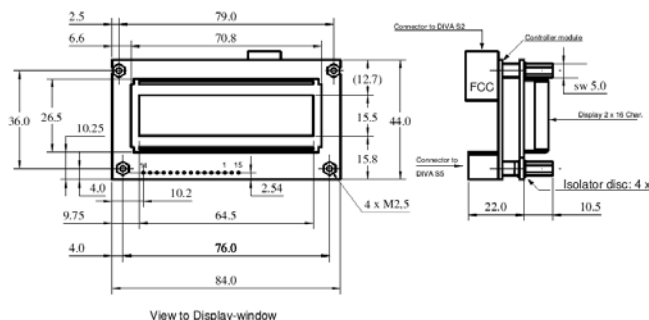

Technische Daten

- 18-42 VDC Speisung über DIVA, bzw. Automat
- Stecker 1, RJ11 (RS232) für 1:1 Anschluss an DIVA s2
- Stecker 2, Molex 8 Pol. (Executive Master) für 1:1 Anschluss an DIVA s5
- Kontrasteinstellung mittels Trimmer
- Temperaturbereich 0-70 °
- Abmessungen LxBxT: 84x44x32.5 mm

Einbau

Fixierung an Frontplatte mit zwei Schrauben M3. Die zwei Schraubenlöcher befinden sich auf dem Print diagonal gegenüberliegend.

Zubehör

- HW.14.003.01 DIVA Kabel seriell Display PIC s2
- HW.14.003.03 DIVA Kabel seriell Display PIC s5 (entspricht dem Artikel HW.01.003.33)
- HW.14.003.xx Kabel Software Update zu Display
- Q3/2008: Adapter für beliebige parallele Displays
- Q2/2008: Blende komplett für Montage in Automaten

Bestellkoordinaten:

Art.Nr.: HW.14.000.10
Bezeichnung: DIVA externes Display seriell 5mm PIC
LCD 2x16, Zeichenhöhe 5.55 mm
RS232 s2, Exe s5

HW.14.000.10-DIVA Display seriell.doc

HUG-WITSCHI AG
ELECTRONIC ENGINEERING