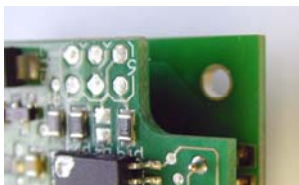

DIVA

The Multi-Functional

DIVA externes Display seriell

Überall wo die DIVA Benutzerführung dem Kunden angezeigt werden muss, kann das Display verwendet werden. Dank der seriellen Schnittstelle kann das Display direkt an DIVA Base angeschlossen werden. Es wird keine Option benötigt.

Features

- LCD Display 2x16
- Hintergrundbeleuchtung
- Integrierte Speisung
- Anschlussmöglichkeit via DIVA Base s5 oder s2 via 1:1 Kabel
- Universeller Controller für diverse Displays
- Software Update via Stecker 1 RJ11
- Anschlusskabel zum DIVA als Zubehör
- Ersetzt das Vorgängermodell HW.14.000.01

Technische Daten

- 18-42 VDC Speisung über DIVA, bzw. Automat
- Stecker 1, RJ11 (RS232) für 1:1 Anschluss an DIVA s2
- Stecker 2, Molex 8 Pol. (Executive Master) für 1:1 Anschluss an DIVA s5
- Kontrasteinstellung mittels Trimmer
- Temperaturbereich 0-70 °
- Abmessungen LxBxT: 84x44x32.5 mm

Einbau

Fixierung an Frontplatte mit zwei Schrauben M3. Die zwei Schraubenlöcher befinden sich auf dem Print diagonal gegenüberliegend.

Zubehör

- HW.14.003.01 DIVA Kabel seriell Display PIC s2
- HW.14.003.03 DIVA Kabel seriell Display PIC s5 (entspricht dem Artikel HW.01.003.33)
- HW.14.003.xx Kabel Software Update zu Display
- Q3/2008: Adapter für beliebige parallele Displays
- Q2/2008: Blende komplett für Montage in Automaten