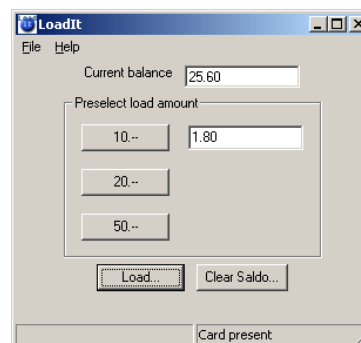

DIVA

The Multi-Functional

LoadIt

LoadIt ist ein Programm zum Aufladen / Entladen von beliebigen bargeldlosen Zahlungssystemen via PC.

Dazu muss das bargeldlose Zahlungssystem sowie der PC an DIVA angeschlossen werden.

Vorteile

- Aufladen / Entladen kann zentral am PC geführt werden
- Im monatlichen Logfile sind alle Transaktionen (Aufladen / Entladen) aufgezeichnet.
- Einfachste Bedienung

Features

- Aufladen 10/20/50 per Mausklick oder manueller Betrag
- Entladen (Saldo auf Datenträger löschen)
- Saldoanzeige
- Logfile pro Monat (Datum, Zeit, User ID, Company Code, alter Saldo, neuer Saldo, weiter verarbeitbar mit Excel oder DB)
- Sprachen: Deutsch, Französisch, weitere Sprachen auf Anfrage
- Native look and feel

Technische Daten

- Für Windows2000, XP, WinNT
- Ab DIVA Software Version 2.75.7
- Speicherplatz Programm ca. 3 MB (exklusiv künftige Logfiles)
- Anschluss DIVA – PC über RS232 Kabel
- Logfile mit Datum, Zeit, User ID, Company Code, alter Saldo, neuer Saldo
- Installation via Setup Datei
- 30-Tage Demo Version erhältlich für die Registrierung wird ein Lizenz File ausgeliefert
- Bedienungsanleitung vorhanden